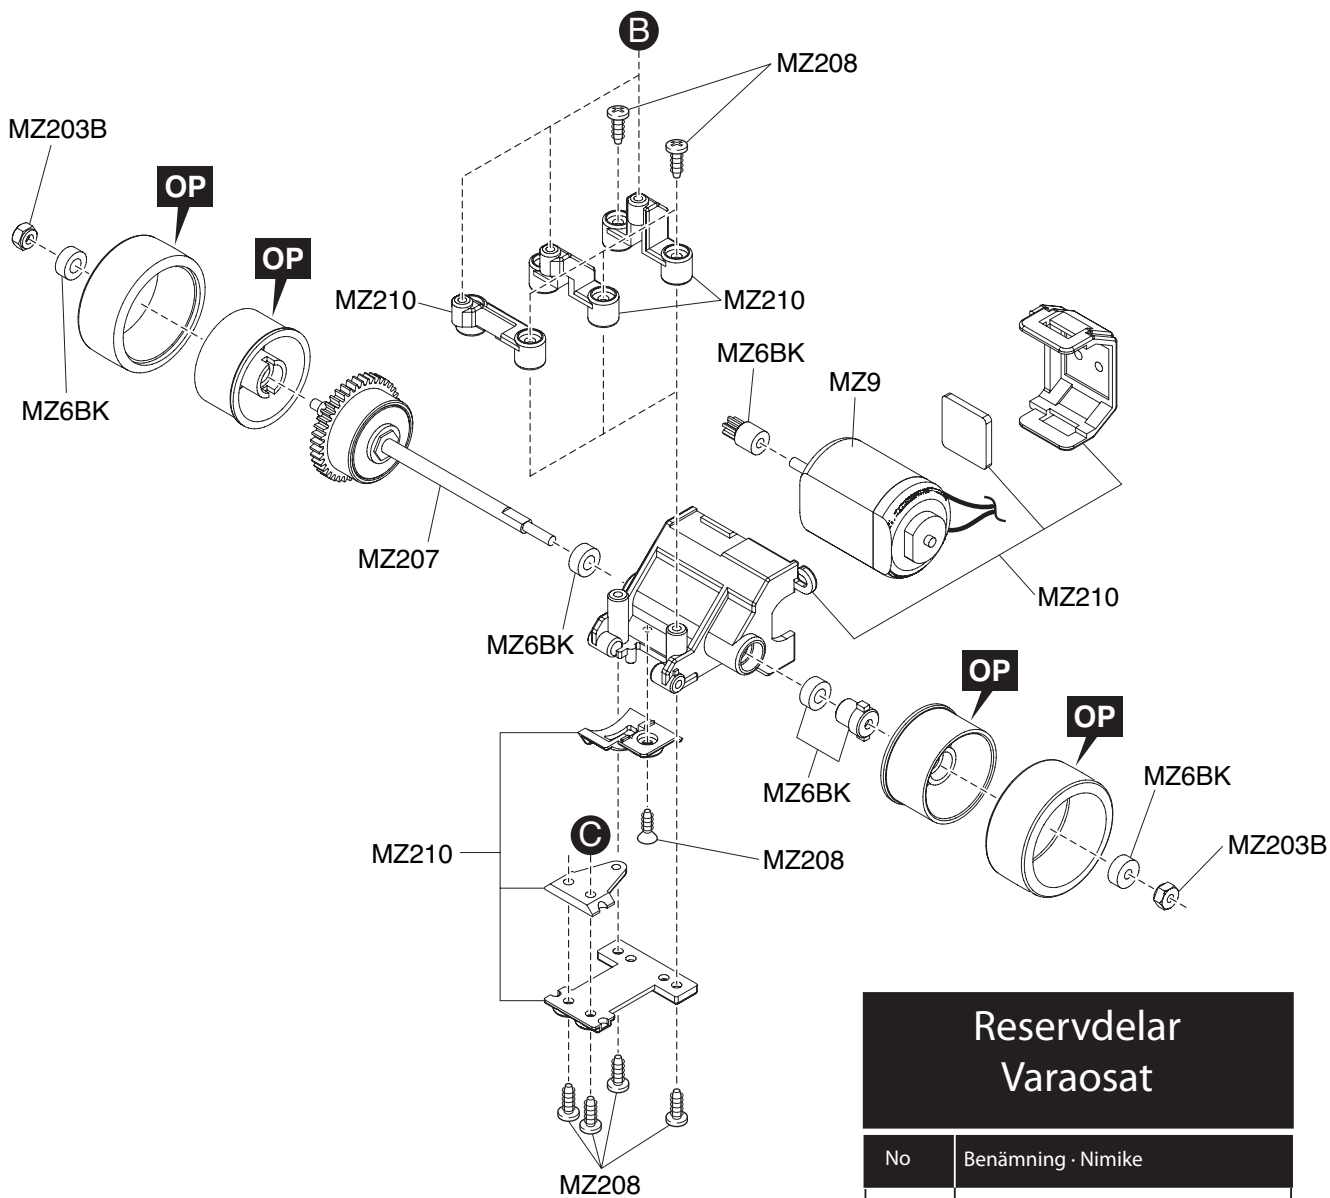

\* I-Series har ingen broms.  
 I-Series has no brake.

## Reservdelar Varaosat

No	Benämning · Nimike
MZ201	Chassi · Alusta
MZ202	Chassi- smådelar · Alustan pienosat
MZ203B	Främre fjädring · Etujousitus
MZ205	Motorfäste · Moottoriinnikkeet
MZ206B	Servoräddare · Servosaver
MZ207	Bakre stötdämp. · Takaiskunvaimennin
MZ208	Differential · Diffi
MZ209	Skruvlar · Ruuvisarja
MZ210	RS enhet · RS-yksikkö
MZ6BK	Motordrev · Vetorattaat
MZ8-1	Servodrev · Servorattaat
MZ8-3	Servohus · Servokotelo
MZ9	Motor · Moottori
MZ10	Antenn · Antenni

▶ **OP** OptionPart  
Lisävaruste