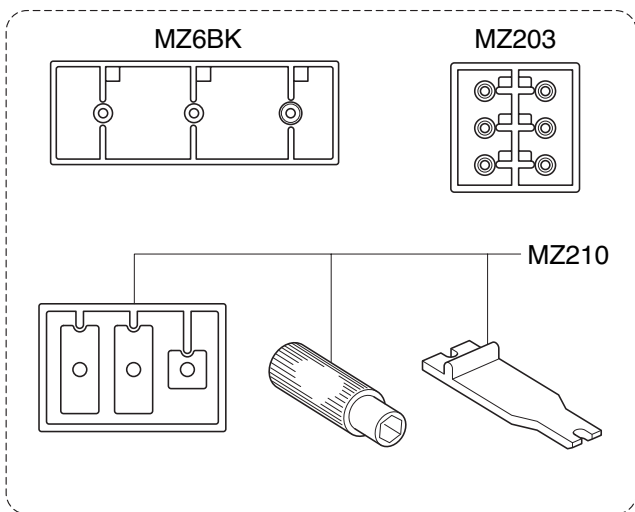

## Reservdelar Varaosat

No	Benämning · Nimike
MZ201	Chassi · Alusta
MZ202	Chassi- smådelar · Alustan pienosat
MZ203B	Främre fjädring · Etujousitus
MZ205	Motorfäste · Moottoriinnikkeet
MZ206B	Servoräddare · Servosaver
MZ207	Bakre stötdämp. · Takaiskunvaimennin
MZ208	Differential · Diffi
MZ209	Skruvlar · Ruuvisarja
MZ210	RS enhet · RS-yksikkö
MZ6BK	Motordrev · Vetorattaat
MZ8-1	Servodrev · Servorattaat
MZ8-3	Servohus · Servokotelo
MZ9	Motor · Moottori
MZ10	Antenn · Antenni

▶ **OP** OptionPart  
Lisävaruste